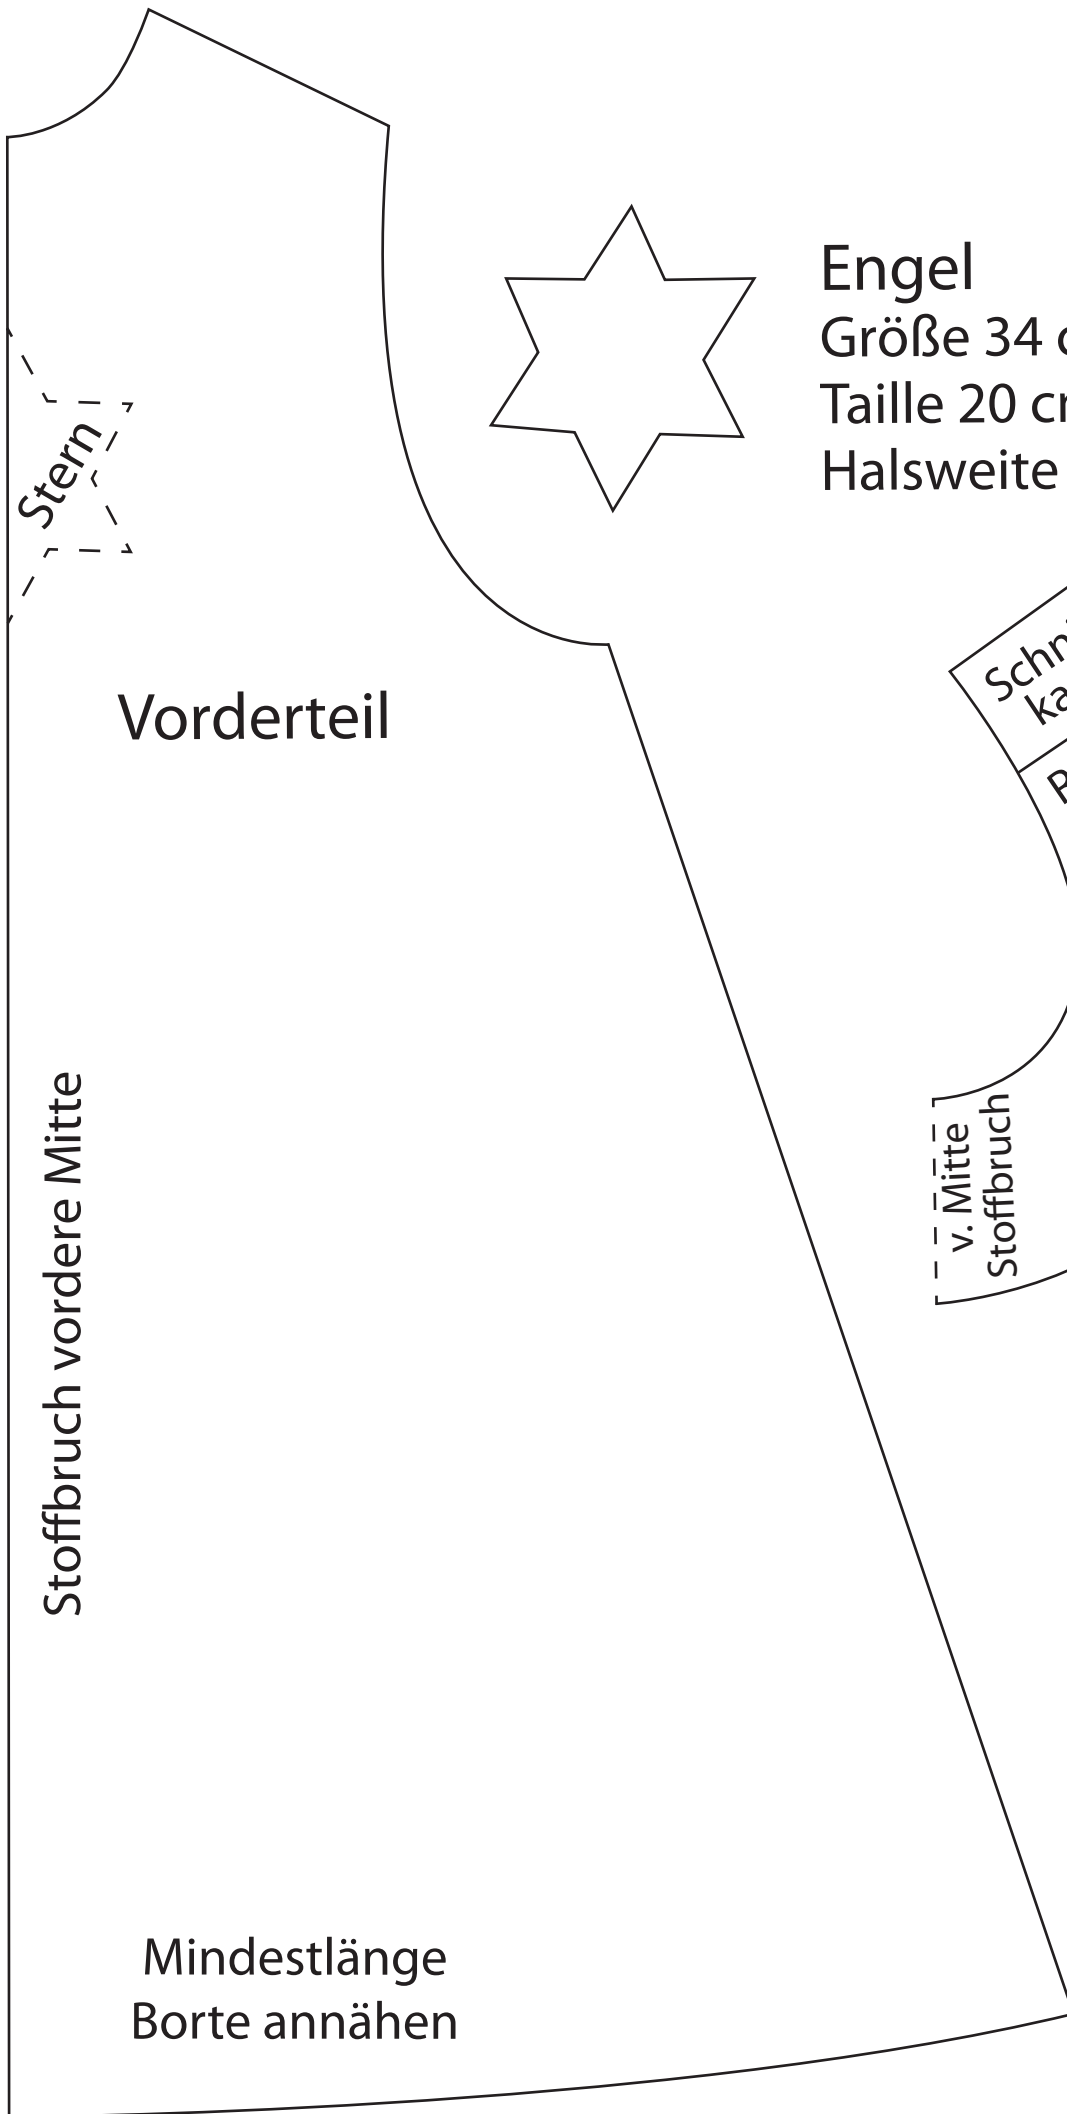

**PUPPEN**  
& SPIELZEUG

Ausgabe 6/2015

© Wellhausen & Marquardt Medien

Die Schnittmuster sind nicht für  
gewerbliche Zwecke freigegeben.

Engel  
Größe 34 cm  
Taille 20 cm  
Halsweite 10 cm

Stern

Vorderteil

Stoffbruch vordere Mitte

Mindestlänge  
Borte annähen

**PUPPEN**  
& SPIELZEUG

Ausgabe 6/2015

© Wellhausen & Marquardt Medien

Die Schnittmuster sind nicht für  
gewerbliche Zwecke freigegeben.