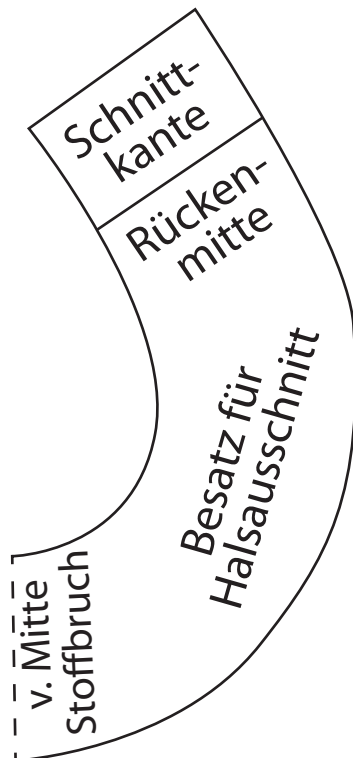

**PUPPEN**  
& SPIELZEUG

Ausgabe 6/2015

© Wellhausen & Marquardt Medien

Die Schnittmuster sind nicht für  
gewerbliche Zwecke freigegeben.

Engel  
Größe 34 cm  
Taille 20 cm  
Halsweite 10 cm

Stern

Vorderteil

Stoffbruch vordere Mitte

Mindestlänge  
Borte annähen

**PUPPEN**  
& SPIELZEUG

Ausgabe 6/2015

© Wellhausen & Marquardt Medien

Die Schnittmuster sind nicht für  
gewerbliche Zwecke freigegeben.